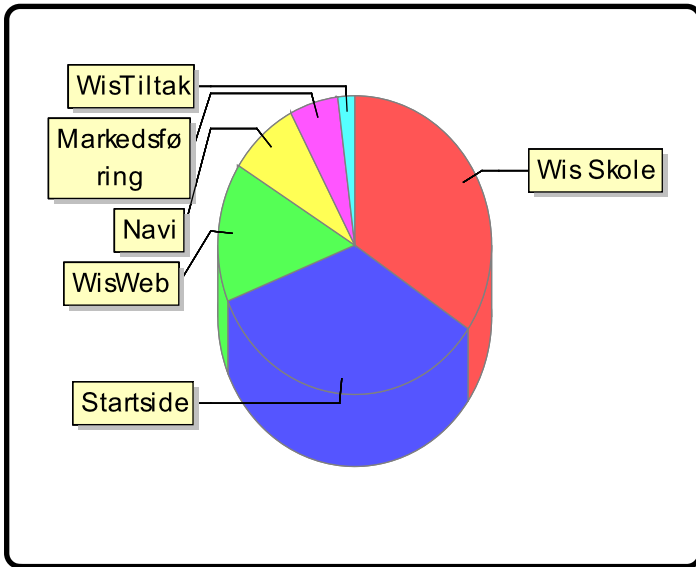

# WisWeb, Statistikk for site

September 2006 (Datert 10.09.2006)

Site: Waade Information System

Område	Dok.	Nyhet
Wis Skole	1 098	169
Startside	1 254	11
WisWeb	502	50
Navi	252	55
Markedsføring	178	33
WisTiltak	49	24
Utvikling	41	26
Drift	59	6
Andre	47	10
<b>Sum</b>	<b>3 480</b>	<b>384</b>

Dokument	Internt	Eksternt
Startsiden	0	536
Topp Startside	0	524
Startside	0	313
Topp Wis Skole	0	295
Startside	0	200
Topp WisWeb	0	196
Brukermøte 2006	0	174
Brukermøte i Wis Skole	0	123
Wis Skole	0	87
Startsiden	0	63