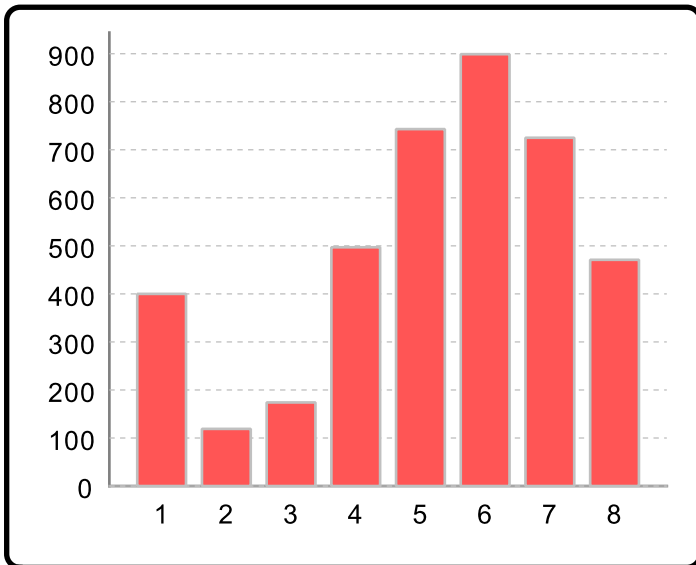

# WisWeb, Statistikk for site

September 2006 (Datert 10.09.2006)

Site: Waade Information System

Område	Dok.	Nyhet
Wis Skole	1 098	169
Startside	1 254	11
WisWeb	502	50
Navi	252	55
Markedsføring	178	33
WisTiltak	49	24
Utvikling	41	26
Drift	59	6
Andre	47	10
<b>Sum</b>	<b>3 480</b>	<b>384</b>