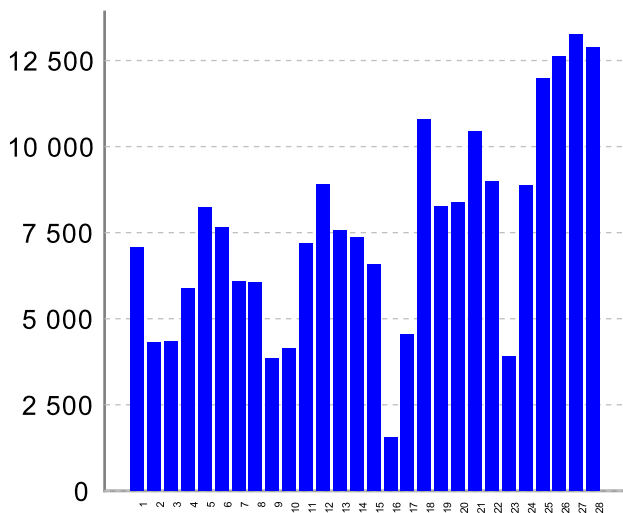

## Treff per site, grafisk

## Treff per dag

## Treff per time