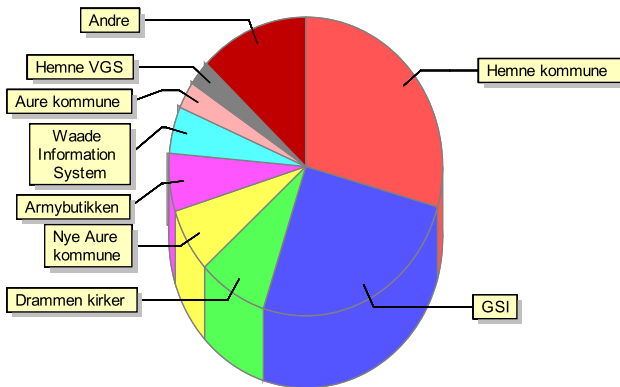

## Treff per site, grafisk

## Treff per site

Site	Dok.	Nyhet
GSI	54 227	0
Hemne kommune	13 080	4 092
Drammen kirker	14 920	883
Nye Aure kommune	13 843	705
Armybutikken	13 250	0
Waade Information System	8 745	1 205
Aure kommune	6 153	29
Hemne VGS	4 203	210
Andre	25 047	1 013
<b>Sum</b>	<b>153 468</b>	<b>8 137</b>

## Treff per dag