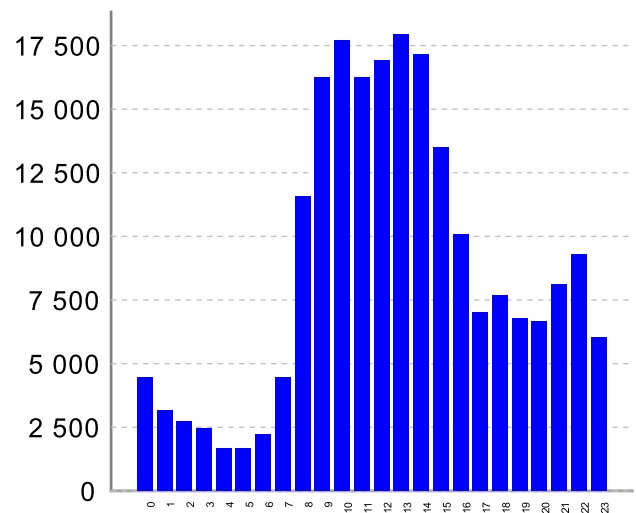

## Treff per site, grafisk

## Treff per dag

## Treff per time